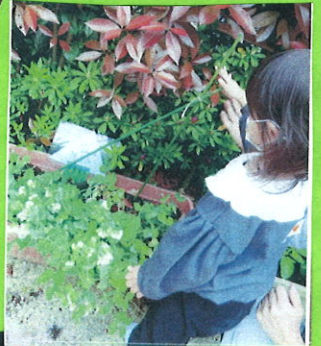

KIDS センター Cafe

えんどうまめ日記 No.3

2022.5

2022.4.8(FRI)

おはなの
つぼみができて
いました。

高さ約30cm
になりました。

2022.4.15(FRI)

高さ約40cmになり、
支柱を立てました!